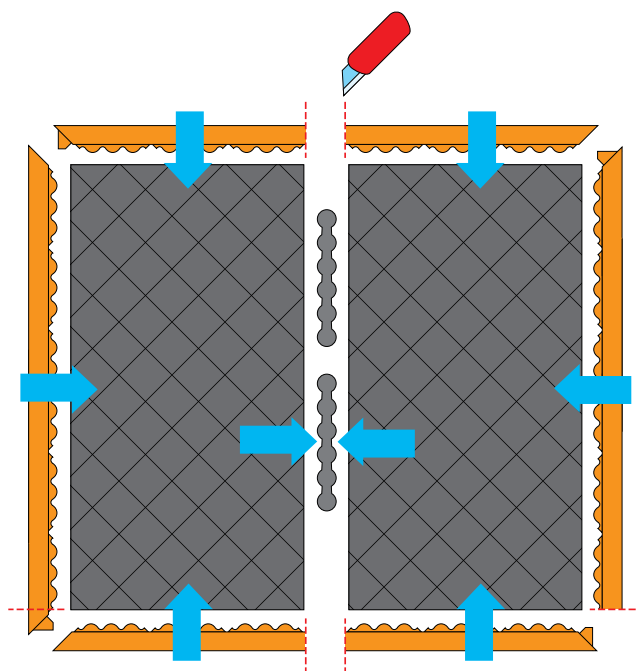

Zonas Secas - Alfombras de Nitrilo Para Cargas Pesadas

649 Safety Stance Solid™

Alfombra anti-fatiga de alta calidad para entornos industriales con cargas pesadas. El diseño único DiamondGrid™ de su superficie permite una pisada segura mientras que sus canales permiten el drenaje de derrames accidentales de aceite. Su diseño cerrado garantiza una fácil limpieza y evita que objetos pequeños caigan debajo de la alfombra.

649 Safety Stance Solid™

Fabricada de compuesto de caucho de nitrilo 100% para resistir aceites industriales y productos químicos agresivos. Adecuada para zonas de varios turnos. La gruesa plataforma resistente de 20 mm de grosor proporciona beneficios ergonómicos al trabajador. Las alfombras de tamaño estándar se colocan sin necesidad de instalación. Bordes de caucho de color naranja muy visibles incluidos en tres lados de la alfombra para una mayor seguridad. No se mueven. No contienen silicona, por lo que son seguras para instalaciones de pintura de vehículos.

Colores:

- Negro

Tamaños disponibles con 3 bordes naranjas:

- 66 cm x 102 cm
- 97 cm x 163 cm
- 97 cm x 315 cm

Tamaños a medida:

- 649 Safety Stance Solid™ Custom está disponible bajo petición en tamaños y configuraciones personalizadas.

Accesorios:

- 551 MD Ramp System™ Nitrile, borde macho de nitrilo de 5 cm de ancho, naranja
- 552 MD-X Ramp System™ Nitrile, borde macho de nitrilo de 15 cm de ancho, naranja

649 Safety Stance Solid™ Custom